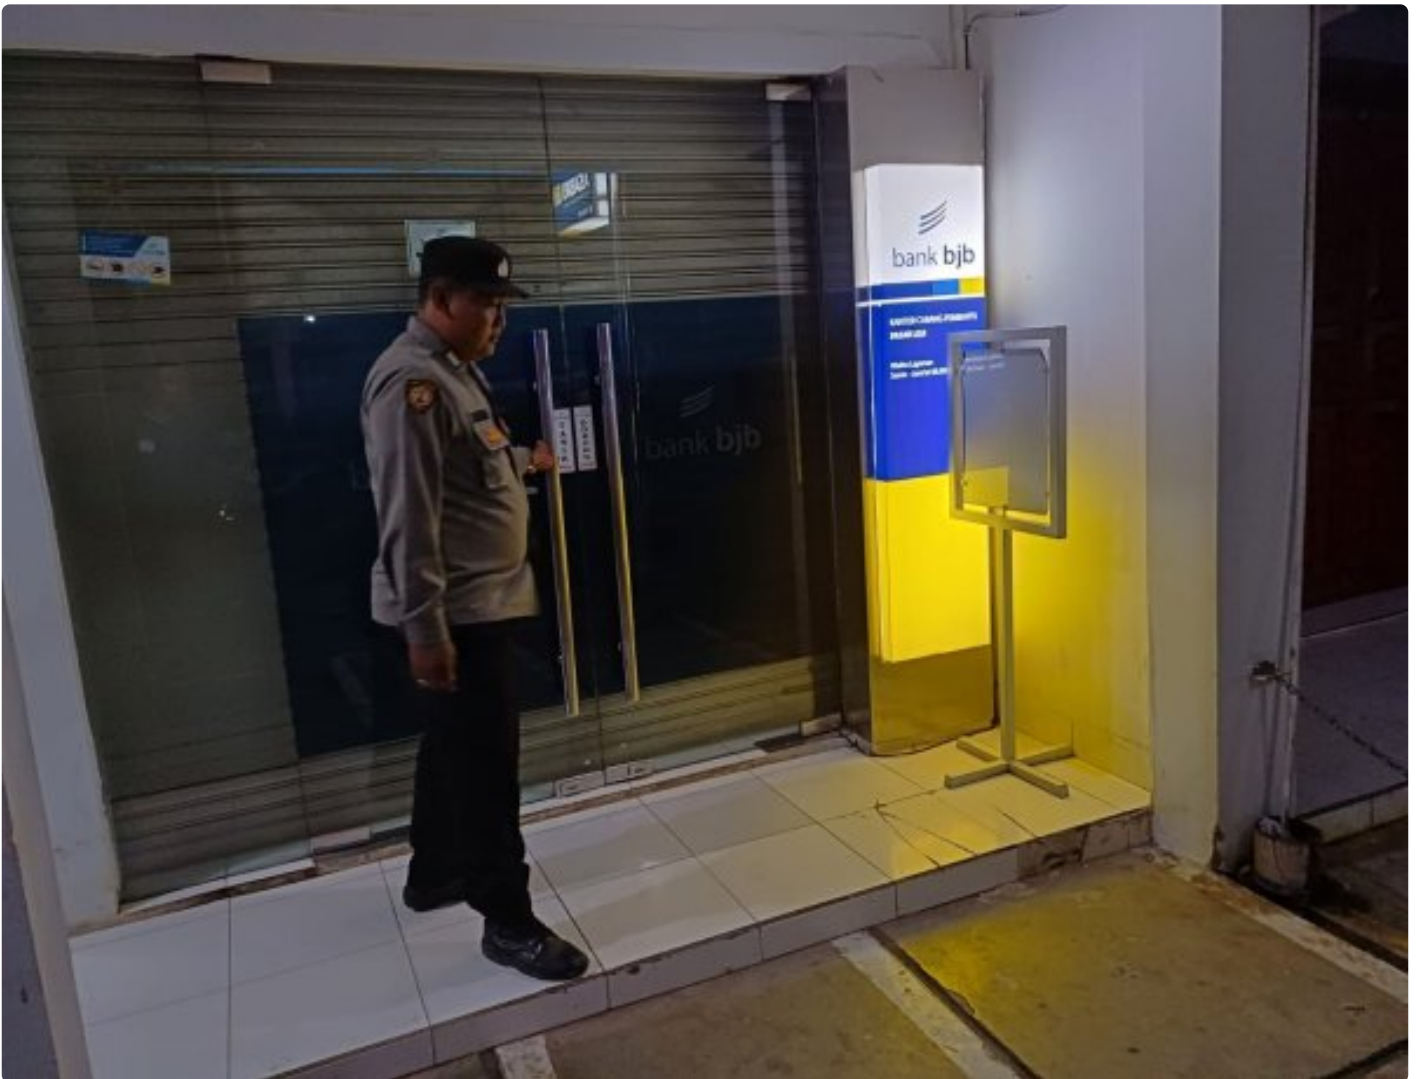

## Kantor Bank BRI Loji Dimonitor Dua Personel Polsek Tegalwaru Saat Patroli Malam Hari

KARAWANG - KARAWANG.PUBLIK.CO.ID

Jun 26, 2024 - 17:21

KARAWANG, - Tidak mau ada celah dan potensi kejahatan yang bisa menimpa perkantoran di wilayah Loji Kecamatan Tegalwaru.