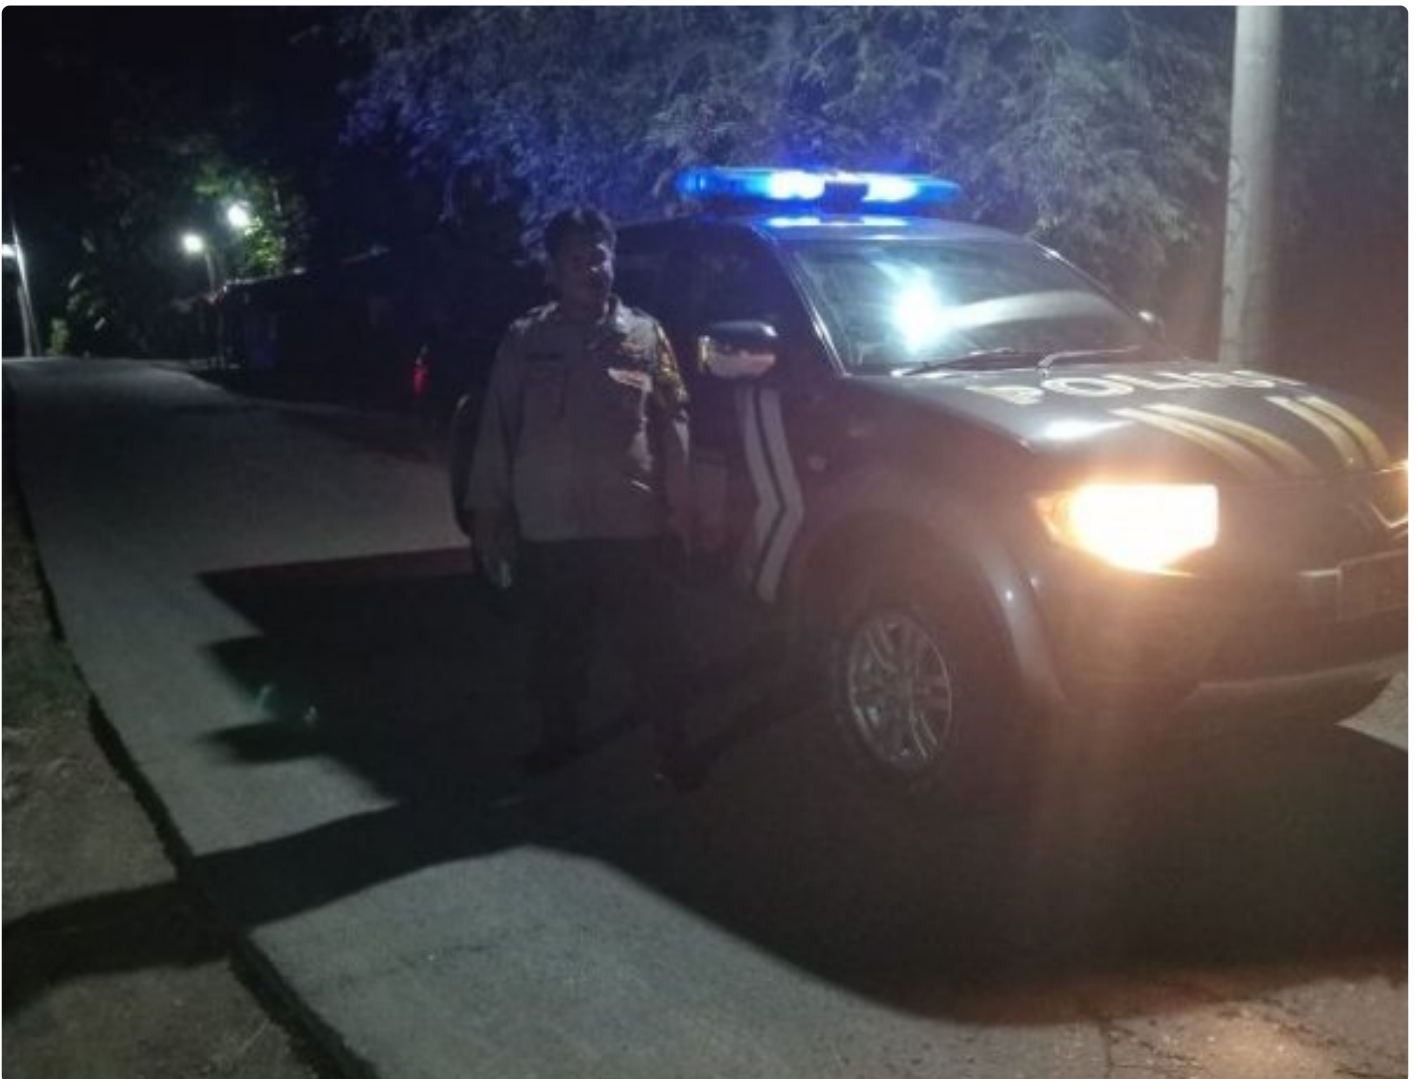

PUBLIK

Tekan Angka Kejahatan Malam, Personil Polsek Telagasari Lakukan Patroli ke Wilayah Rawan

KARAWANG - KARAWANG.PUBLIK.CO.ID

Jul 17, 2024 - 21:57

Polres Karawang - Personil Polsek Telagasari Polres Karawang Polda Jabar melakukan giat patroli PREKAT dan susuri wilayah perbatasan Telagasari -

Tempuran (17/07/2024).

Aipda Naan, personil Polsek Telagasari Polres Karawang Polda Jabar melakukan penyusuran ke wilayah perbatasan Telagasari- tempuran tepatnya di Desa Pasirkamuning Kec. Telagasari untuk berpatroli dan memastikan wilayah tersebut aman dari kejahatan terutama C3.

Saat ditemui media Aipda Naan mengatakan bahwa kegiatan ini merupakan salah satu giat yang diprioritaskan oleh Kapolsek Telagasari, Iptu Sonny Rinaldy, S.H., M.H., M.M.

"Kami setiap malam bergantian untuk berpatroli ke daerah-daerah yang sepi, minim penerangan, serta wilayah perbatasan. Kegiatan ini bertujuan untuk memberikan rasa aman kepada masyarakat dan juga mencegah terjadinya kejahatan di malam hari." Ujarnya

Kapolres Karawang, AKBP Edwar Zulkarnain, S.I.K., S.H., M.H., melalui Kapolsek Telagasari Iptu Sonny Rinaldy, S.H., M.H., M.M., pun membenarkan bahwa kegiatan tersebut memang rutin dilakukan dengan tujuan memberikan rasa aman, dan meningkatkan kondusivitas lingkungan.