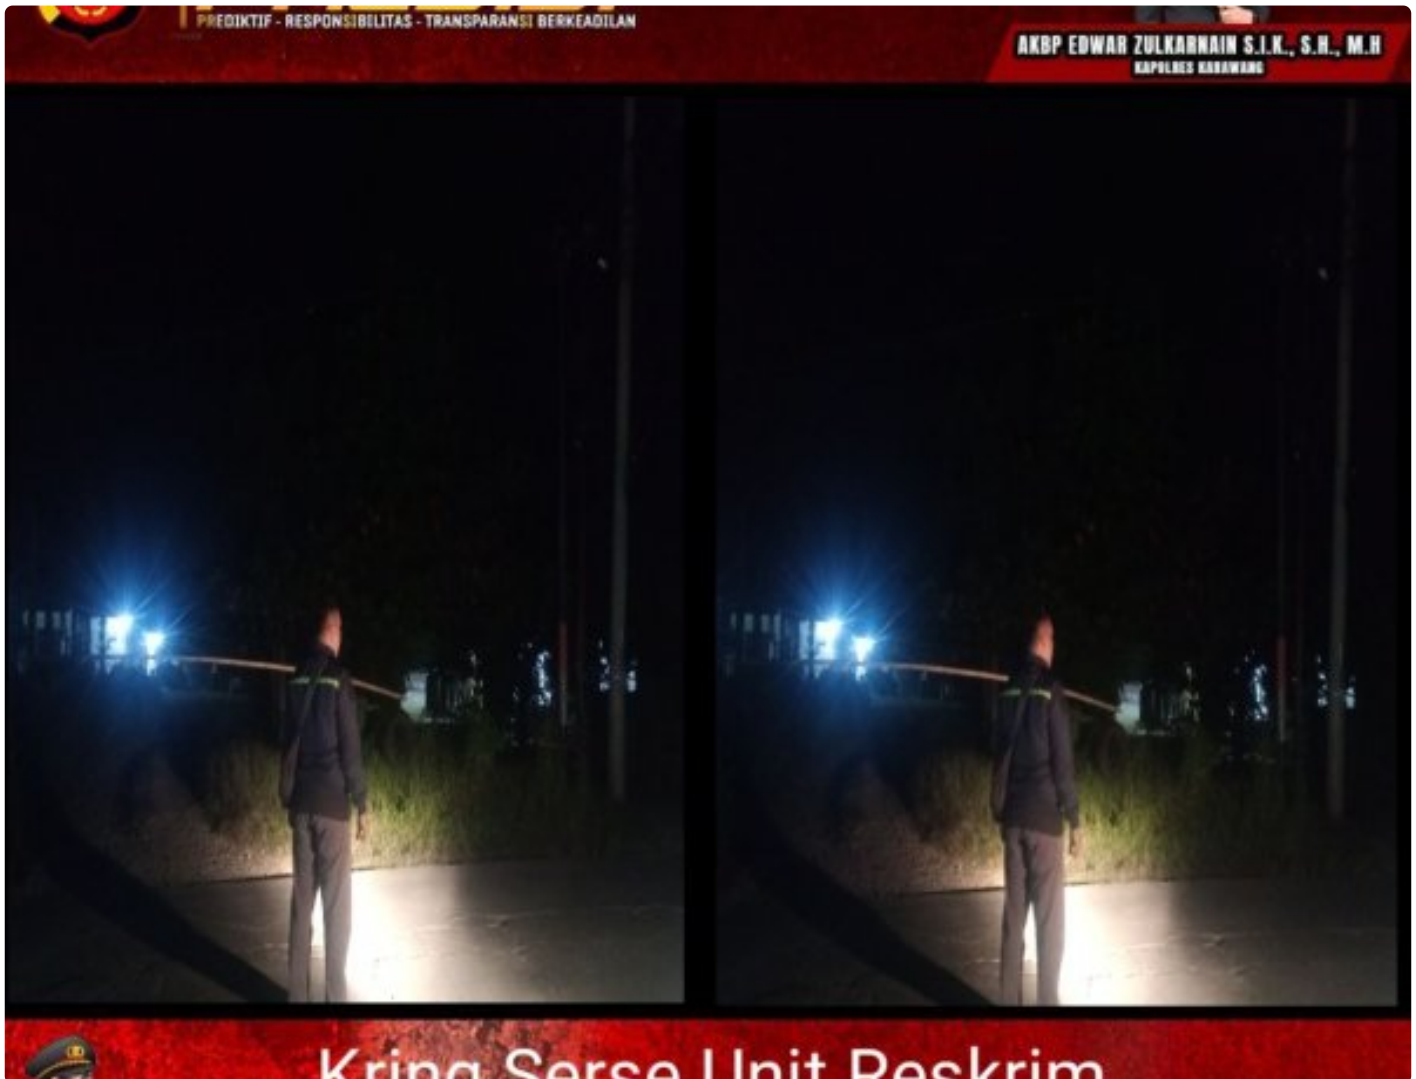

PUBLIK

Unit Reskrim Polsek Tegalwaru Patroli Malam di Akses Sepi Jalan Baru Desa Cintelaksana Cegah Kejahatan

KARAWANG - KARAWANG.PUBLIK.CO.ID

Aug 9, 2024 - 20:02

KARAWANG, - Untuk meminimalisir kejahatan di wilayah hukum Polsek Tegalwaru Polres Karawang

Personel Polsek Tegalwaru Unit Reskrim melaksanakan Kring Serse dan gelar patroli

Patroli berlangsung di jalan Baru Desa Cintelaksana. Kamis (8/8) malam tadi.

"Unit Reskrim melaksanakan patroli Kring serse antisipasi aksi kejahatan di wilayah kami, " Terang Kapolres Karawang, AKBP Edwar Zulkarnain, S.I.K.,S.H.,M.H, melalui Kapolsek Tegalwaru, Iptu. Pol. Ata, SH. Jum'at (9/8).

Patroli itu mengarah ke pencegahan aksi kejahatan.

Patroli pun berlangsung di beberapa lokasi sepi dan perbatasan wilayah hukum Polsek Tegalwaru.

"Dan Alhamdulillah patroli berjalan aman dan lancar dengan situasi berlangsung kondusif, "Jelas Kapolsek.