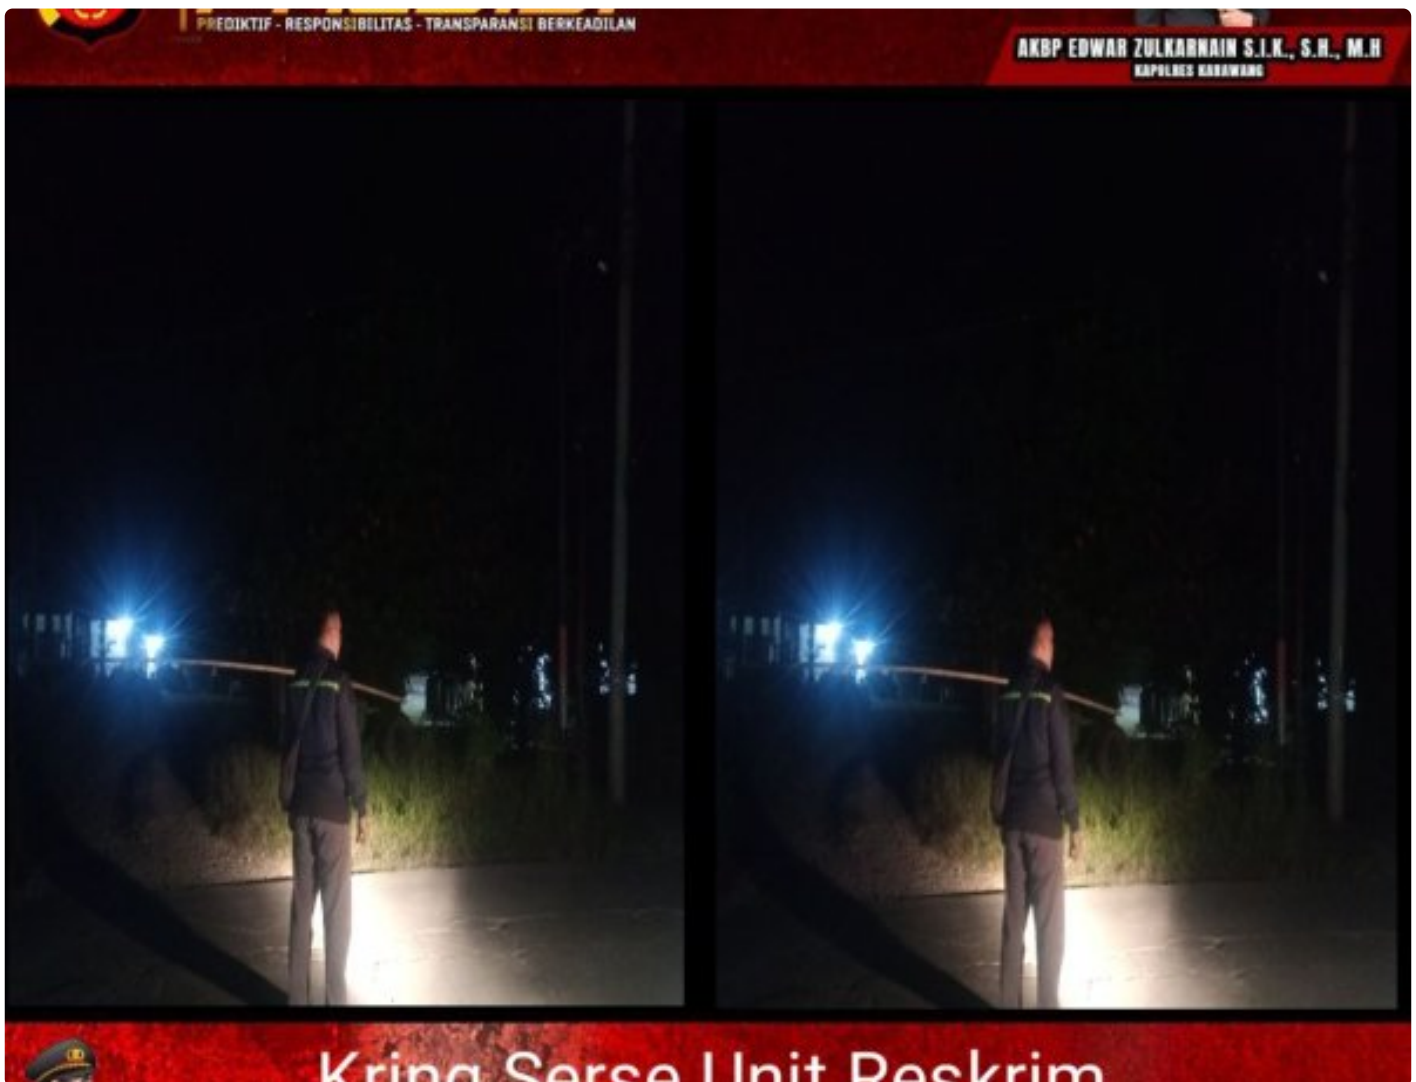

## Unit Reskrim Polsek Tegalwaru Patroli Malam di Akses Sepi Jalan Baru Desa Cintelaksana Cegah Kejahatan

KARAWANG - KARAWANG.PUBLIK.CO.ID

Aug 9, 2024 - 20:02

KARAWANG, - Untuk meminimalisir kejahatan di wilayah hukum Polsek Tegalwaru Polres Karawang

Personel Polsek Tegalwaru Unit Reskrim melaksanakan Kring Serse dan gelar patroli

Patroli berlangsung di jalan Baru Desa Cintelaksana. Kamis (8/8) malam tadi.

"Unit Reskrim melaksanakan patroli Kring serse antisipasi aksi kejahatan di wilayah kami, " Terang Kapolres Karawang, AKBP Edwar Zulkarnain, S.I.K.,S.H.,M.H, melalui Kapolsek Tegalwaru, Iptu. Pol. Ata, SH. Jum'at (9/8).

Patroli itu mengarah ke pencegahan aksi kejahatan.

Patroli pun berlangsung di beberapa lokasi sepi dan perbatasan wilayah hukum Polsek Tegalwaru.

"Dan Alhamdulillah patroli berjalan aman dan lancar dengan situasi berlangsung kondusif, "Jelas Kapolsek.